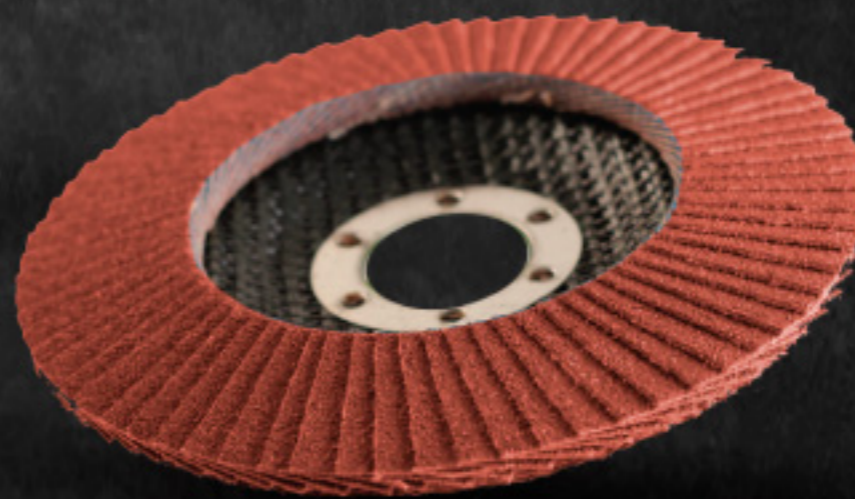

Presentación:

- ◊ Grano 40
- ◊ Grano 60
- ◊ Grano 80
- ◊ Grano 120

Discos de Corte PREMIUM

Oxido de Aluminio

- ◊ Ultra Fino
- ◊ Incluye Código de Barra
- ◊ Calidad Garantizada.

Caja exhibidora x 25 Unidades

Presentación:

- ◊ 4 1/2" y 7"
- ◊ 1 mm y 1.6 mm